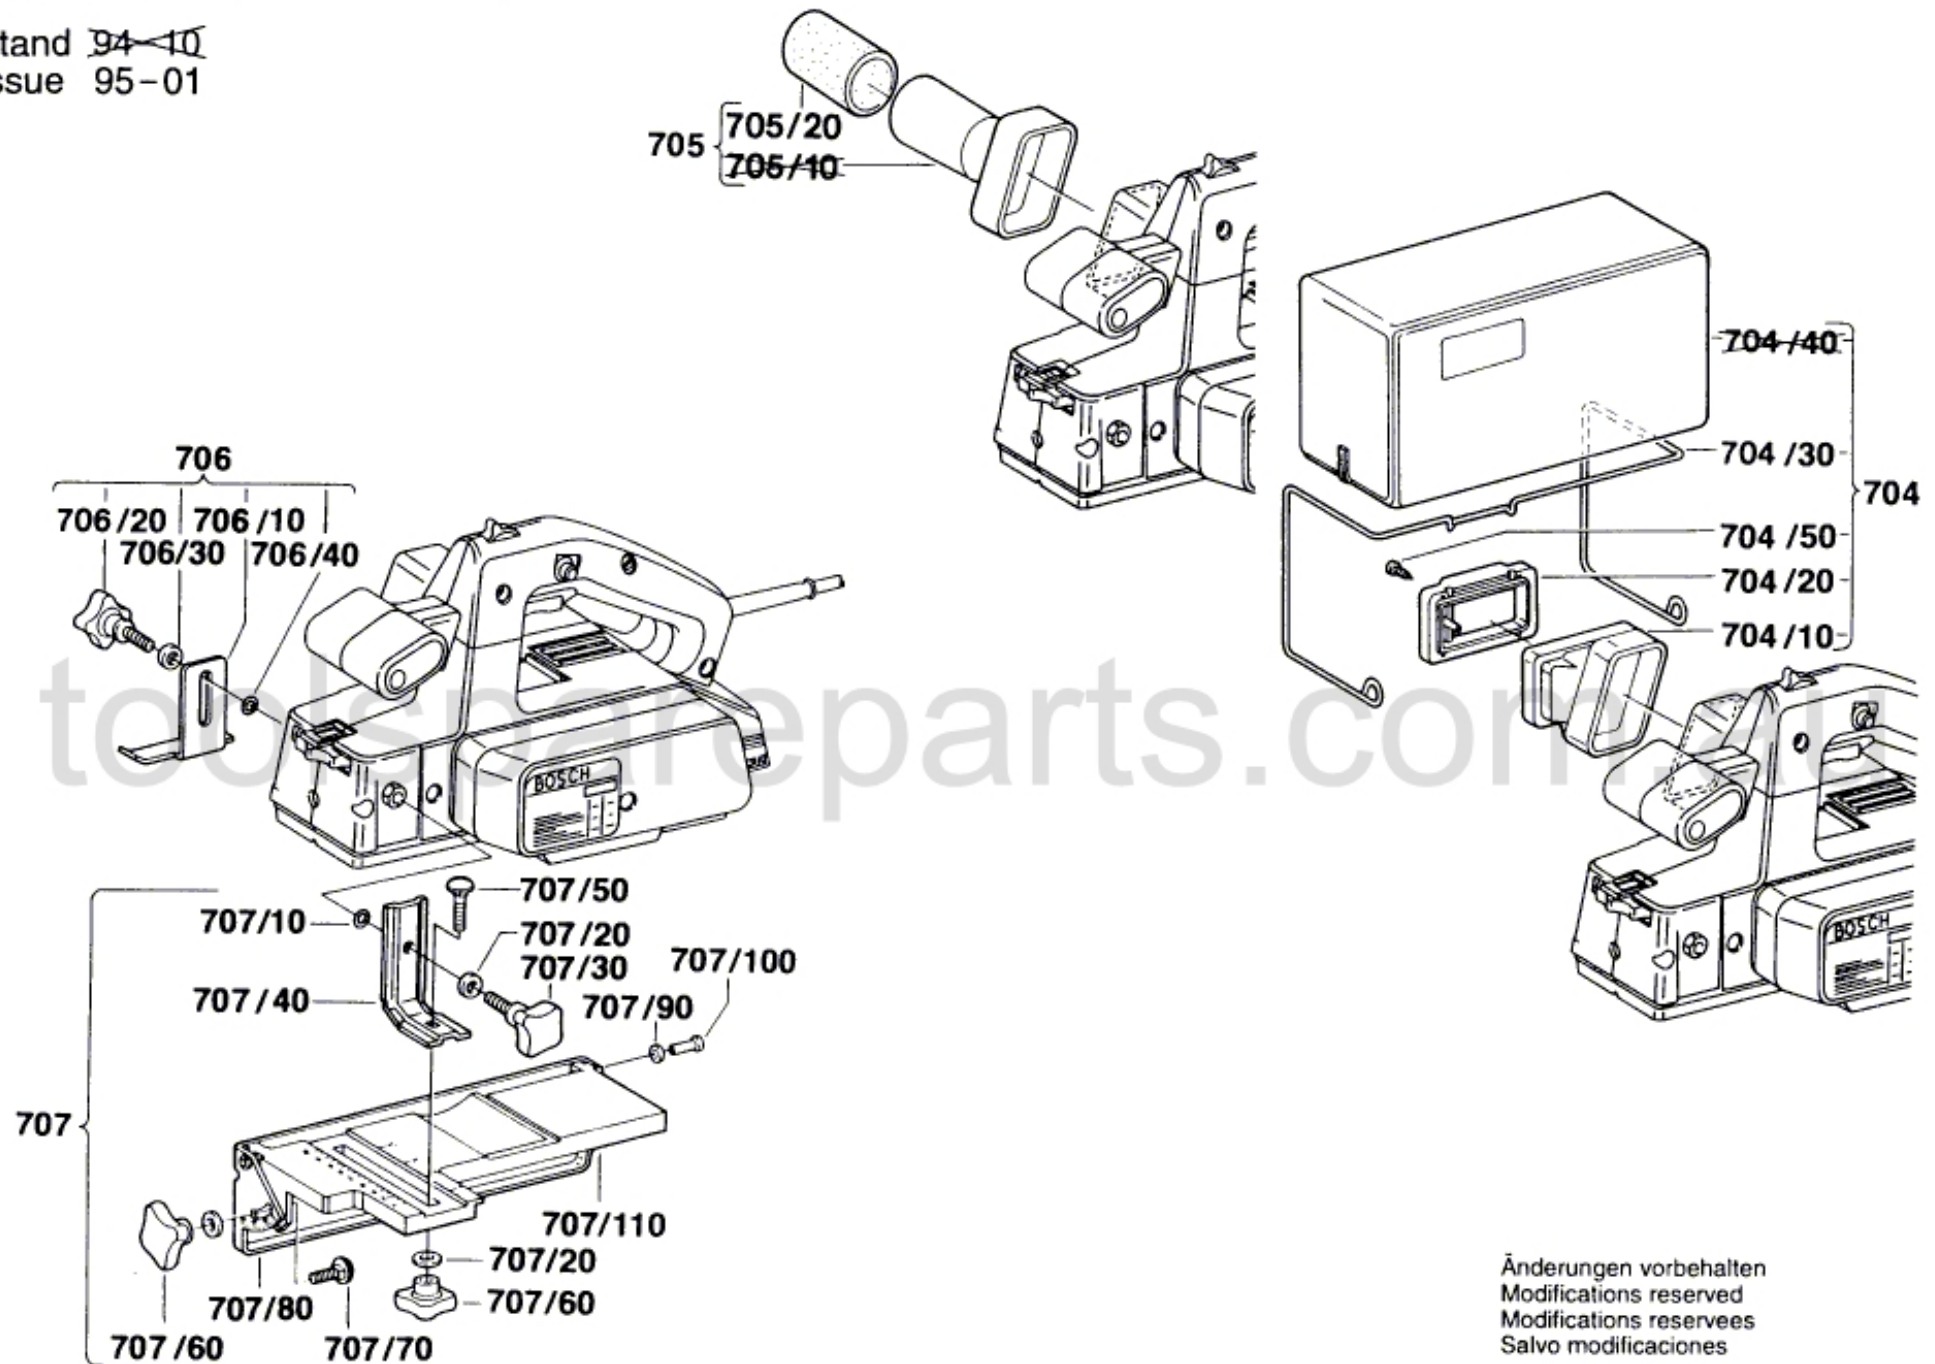

Typ 0 603 259 0 .. = PHO 300

Stand ~~94-10~~
Issue 95-01

Änderungen vorbehalten
Modifications reserved
Modificaciones reserves
Salvo modificaciones
Robert Bosch GmbH
Geschäftsbereich Elektrowerkzeuge
70745 Leinfelden-Echterdingen